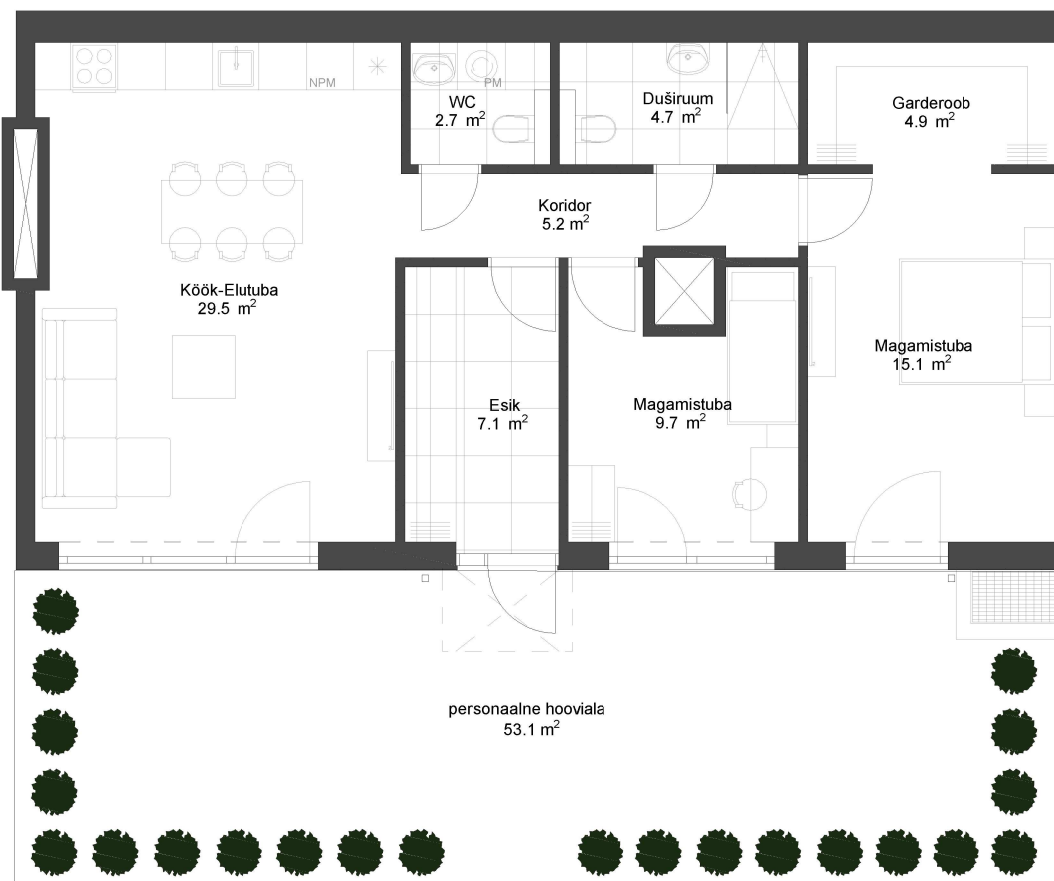

KORTER 2

KORRUS 1  
TOALISUS 3  
PINDALA 78.9 m<sup>2</sup>  
HOOVIALA 53.1 m<sup>2</sup>

KORTER 2  
78.9 m<sup>2</sup>

PÕRAND 1.K  
ESIKUS

PÕRAND JA SEIN  
DUŠIRUUMIDES

DOMUS  
KINNISVARA