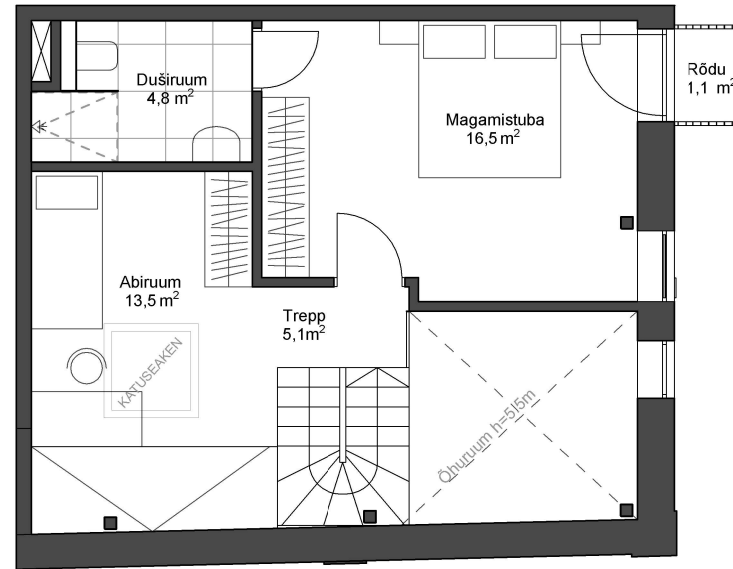

LOFT 3

KORRUS 1/2
RUUME 4
PINDALA 86.3 m²
TERRASS 6.8 m²
RÕDU 1.1 m²

LOFT 3
86.3 m²

PÕRAND 1.K
ESIKUS

PÕRAND JA SEIN
DUŠIRUUMIDES

DOMUS
 KINNISVARA

LOFT 3

KORRUS 2/2

RUUME 4

PINDALA 86.3 m²

TERRASS 6.8 m²

RÕDU 1.1 m²

PÕRAND JA SEIN
DUŠIRUUMIDES

DOMUS
KINNISVARA