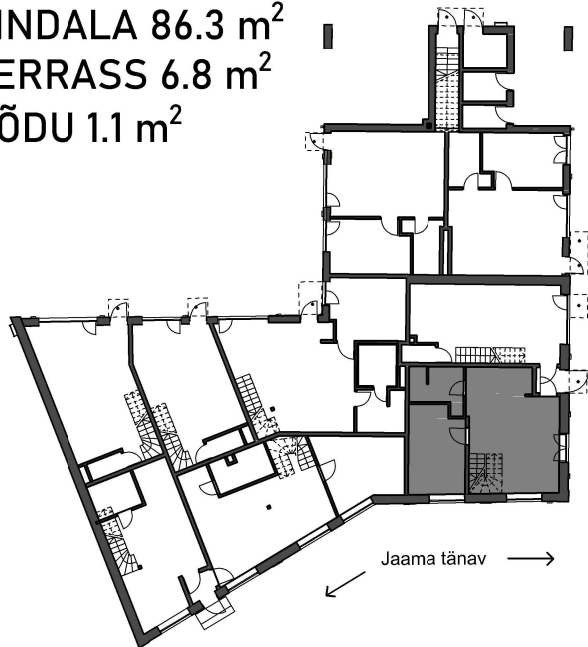

LOFT 3

KORRUS 1/2
RUUME 4
PINDALA 86.3 m²
TERRASS 6.8 m²
RÕDU 1.1 m²

LOFT 3
86.3 m²

PÕRAND 1.K
ESIKUS

PÕRAND JA SEIN
DUŠIRUUMIDES

DOMUS
 KINNISVARA

LOFT 3

KORRUS 2/2

RUUME 4

PINDALA 86.3 m²

TERRASS 6.8 m²

RÕDU 1.1 m²

PÕRAND JA SEIN
DUŠIRUUMIDES

DOMUS
KINNISVARA