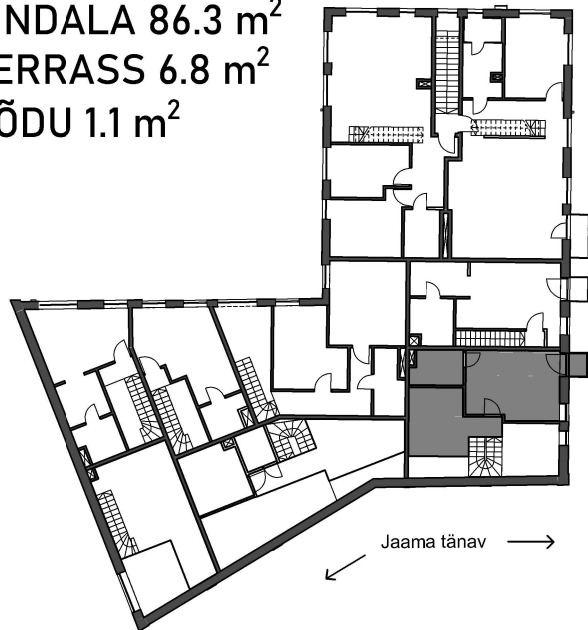

LOFT 3

KORRUS 1/2
RUUME 4
PINDALA 86.3 m²
TERRASS 6.8 m²
RÕDU 1.1 m²

LOFT 3
86.3 m²

PÕRAND 1.K
ESIKUS

PÕRAND JA SEIN
DUŠIRUUMIDES

DOMUS
 KINNISVARA

LOFT 3

KORRUS 2/2

RUUME 4

PINDALA 86.3 m²

TERRASS 6.8 m²

RÕDU 1.1 m²

PÕRAND JA SEIN
DUŠIRUUMIDES

DOMUS
KINNISVARA