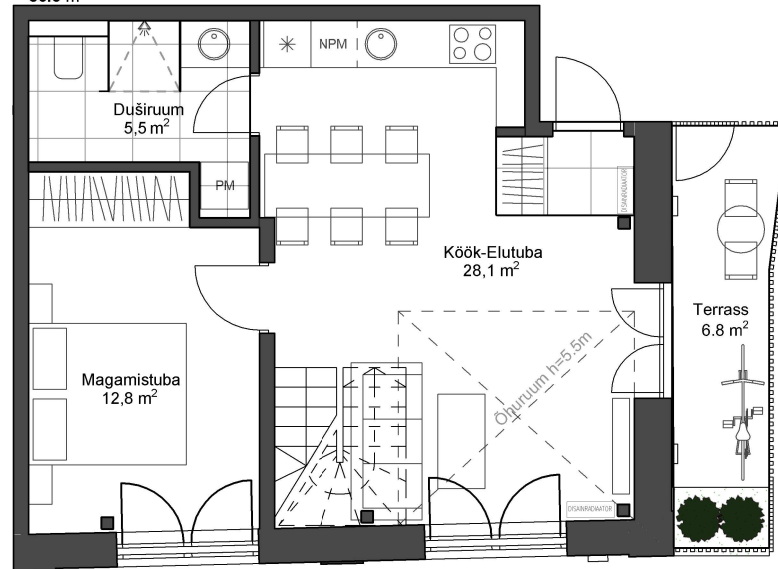

LOFT 3

KORRUS 1/2
RUUME 4
PINDALA 86.3 m²
TERRASS 6.8 m²
RÕDU 1.1 m²

LOFT 3
86.3 m²

PÕRAND 1.K
ESIKUS

PÕRAND JA SEIN
DUŠIRUUMIDES

DOMUS
 KINNISVARA

LOFT 3

KORRUS 2/2

RUUME 4

PINDALA 86.3 m²

TERRASS 6.8 m²

RÕDU 1.1 m²

PÕRAND JA SEIN
DUŠIRUUMIDES

DOMUS
KINNISVARA