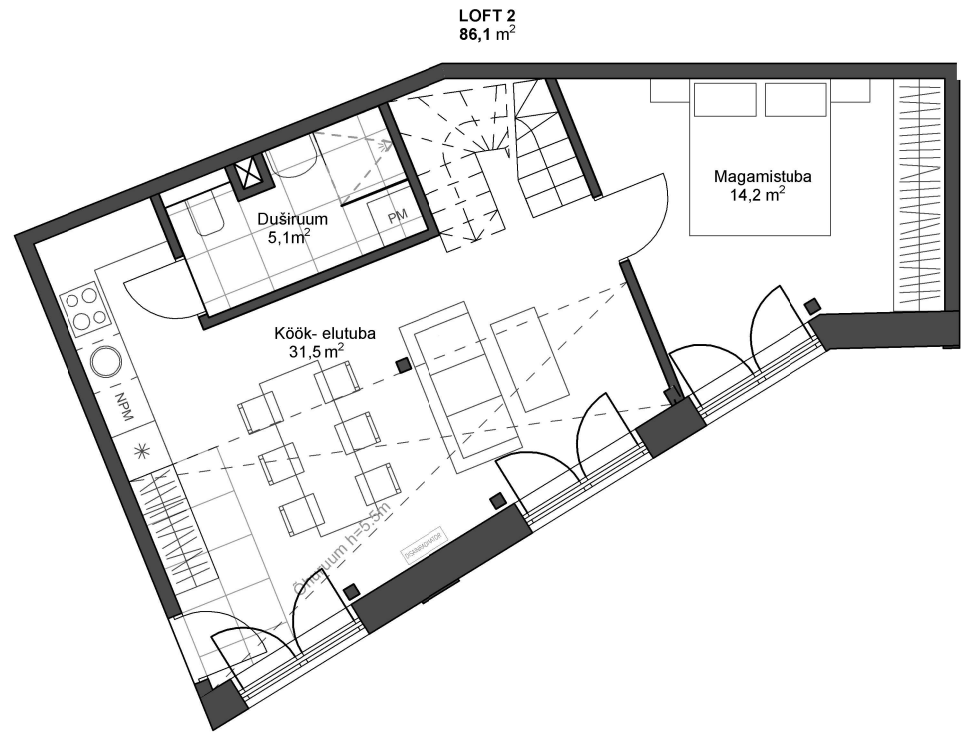

LOFT 2

KORRUS 1/2
RUUME 4
PINDALA 86.1 m²

PÕRAND 1.K
ESIKUS

PÕRAND JA SEIN
DUŠIRUUMIDES

LOFT 2

KORRUS 2/2

RUUME 4

PINDALA 86.1 m²

PÕRAND JA SEIN
DUŠIRUUMIDES

DOMUS
KINNISVARA