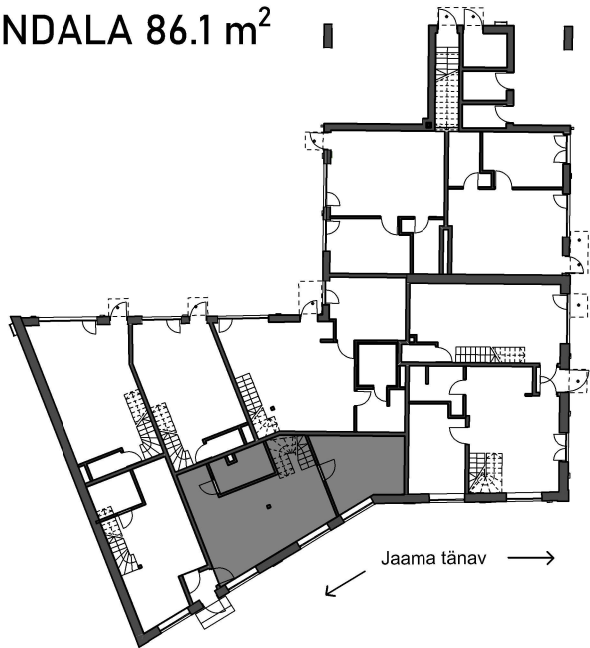

LOFT 2

KORRUS 1/2
RUUME 4
PINDALA 86.1 m²

PÕRAND 1.K
ESIKUS

PÕRAND JA SEIN
DUŠIRUUMIDES

LOFT 2

KORRUS 2/2

RUUME 4

PINDALA 86.1 m²