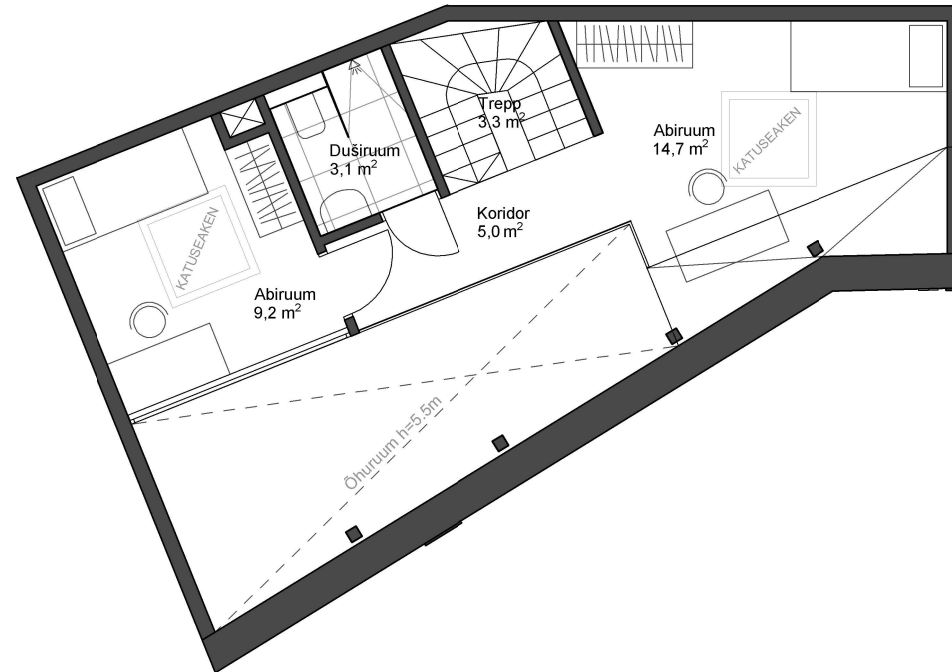

LOFT 2

KORRUS 1/2
RUUME 4
PINDALA 86.1 m²

PÕRAND 1.K
ESIKUS

PÕRAND JA SEIN
DUŠIRUUMIDES

LOFT 2

KORRUS 2/2

RUUME 4

PINDALA 86.1 m²

PÕRAND JA SEIN
DUŠIRUUMIDES

DOMUS
KINNISVARA