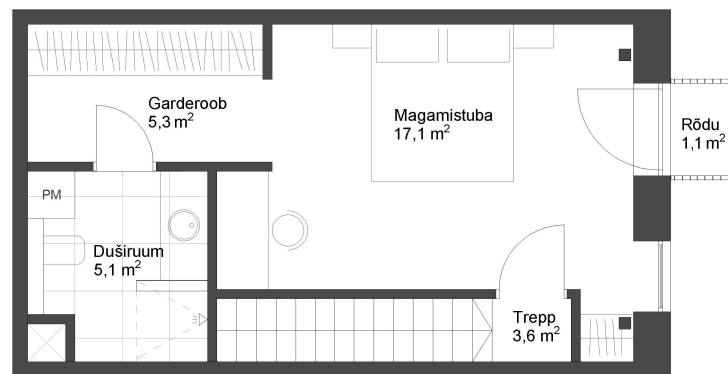

## KORTER 4

KORRUS 1/2  
TOALISUS 2  
PINDALA 62.7 m<sup>2</sup>  
TERRASS 8.9 m<sup>2</sup>  
RÕDU 1.1 m<sup>2</sup>

PÕRAND ESIKUS,  
PÕRAND JA SEIN  
WC-s

  
**DOMUS**  
KINNISVARA

KORTER 4

KORRUS 2/2

TOALISUS 2

PINDALA 62.7 m<sup>2</sup>

TERRASS 8.9 m<sup>2</sup>

RÕDU 1.1 m<sup>2</sup>

PÕRAND 2.K  
DUŠIRUUMIS

SEIN 2.K  
DUŠIRUUMIS