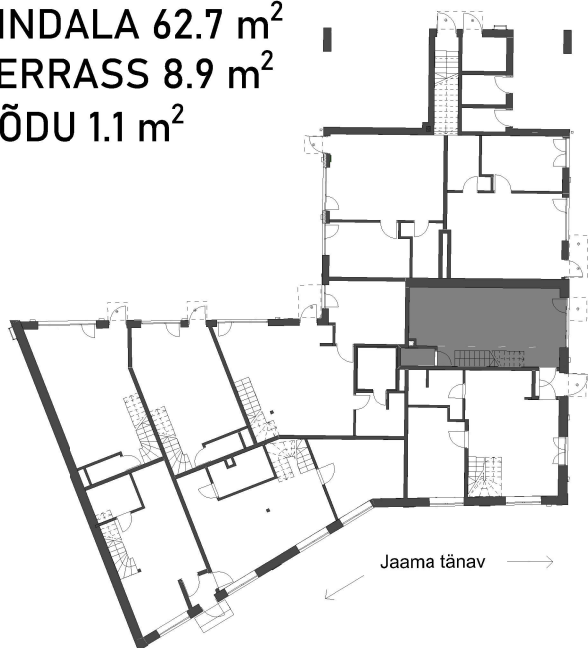

## KORTER 4

KORRUS 1/2  
TOALISUS 2  
PINDALA 62.7 m<sup>2</sup>  
TERRASS 8.9 m<sup>2</sup>  
RÕDU 1.1 m<sup>2</sup>

PÕRAND ESIKUS,  
PÕRAND JA SEIN  
WC-s

  
**DOMUS**  
KINNISVARA

KORTER 4

KORRUS 2/2

TOALISUS 2

PINDALA 62.7 m<sup>2</sup>

TERRASS 8.9 m<sup>2</sup>

RÕDU 1.1 m<sup>2</sup>

PÕRAND 2.K  
DUŠIRUUMIS

SEIN 2.K  
DUŠIRUUMIS