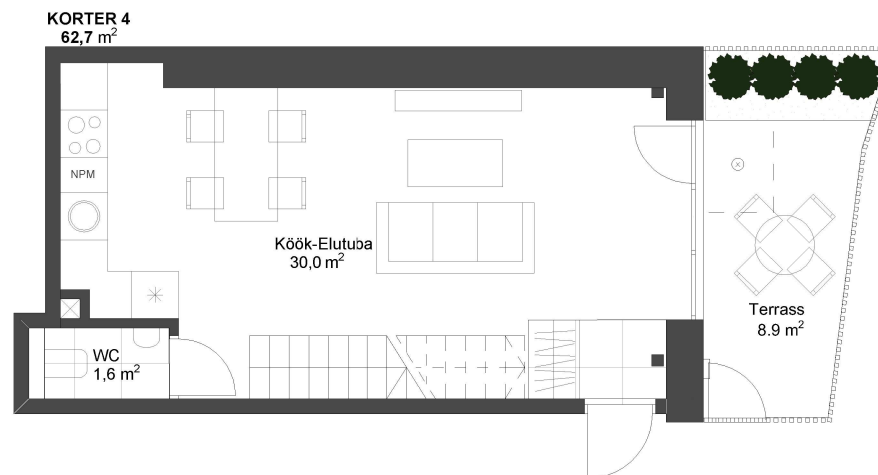

## KORTER 4

KORRUS 1/2  
TOALISUS 2  
PINDALA 62.7 m<sup>2</sup>  
TERRASS 8.9 m<sup>2</sup>  
RÕDU 1.1 m<sup>2</sup>

PÕRAND ESIKUS,  
PÕRAND JA SEIN  
WC-s

  
**DOMUS**  
KINNISVARA

KORTER 4

KORRUS 2/2

TOALISUS 2

PINDALA 62.7 m<sup>2</sup>

TERRASS 8.9 m<sup>2</sup>

RÕDU 1.1 m<sup>2</sup>

PÕRAND 2.K  
DUŠIRUUMIS

SEIN 2.K  
DUŠIRUUMIS