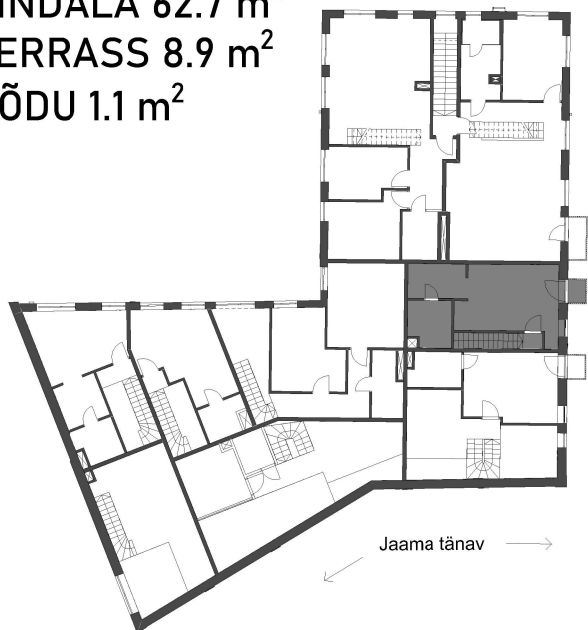

## KORTER 4

KORRUS 1/2  
TOALISUS 2  
PINDALA 62.7 m<sup>2</sup>  
TERRASS 8.9 m<sup>2</sup>  
RÕDU 1.1 m<sup>2</sup>

PÕRAND ESIKUS,  
PÕRAND JA SEIN  
WC-s

  
**DOMUS**  
KINNISVARA

KORTER 4

KORRUS 2/2

TOALISUS 2

PINDALA 62.7 m<sup>2</sup>

TERRASS 8.9 m<sup>2</sup>

RÕDU 1.1 m<sup>2</sup>

PÕRAND 2.K  
DUŠIRUUMIS

SEIN 2.K  
DUŠIRUUMIS